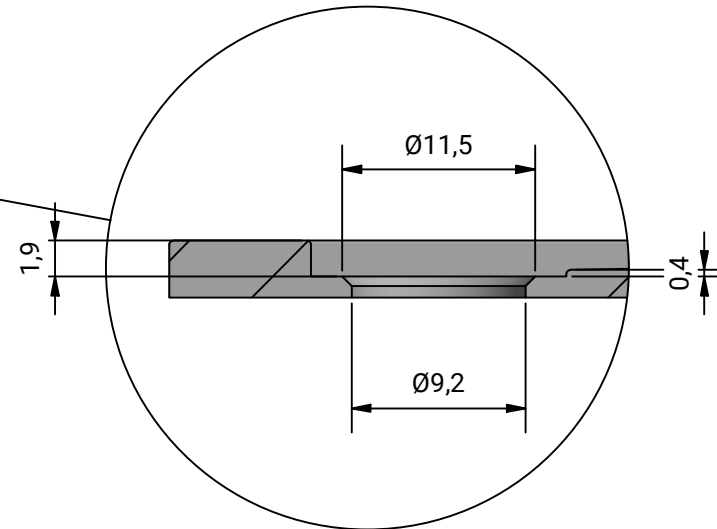

Anotaciones:

Fecha revisión

17/09/2024

Producto

Plato ducha
**IMAGINE
EVOLUTION
SLATE**

Material

GEL COAT

cms

Dibujado por equipo
técnico Zenon

Sección R-R

Detalle E

| A | B | C |
|---|-----|----|
| 100-110-120-130-140-150-160-170-180-190-200-210-220 | 70 | 15 |
| 100-110-120-130-140-150-160-170-180-190-200-210-220 | 80 | 15 |
| 100-110-120-130-140-150-160-170-180-190-200-210-220 | 90 | 15 |
| 100-110-120-130-140-150-160-170-180-190-200-210-220 | 100 | 15 |