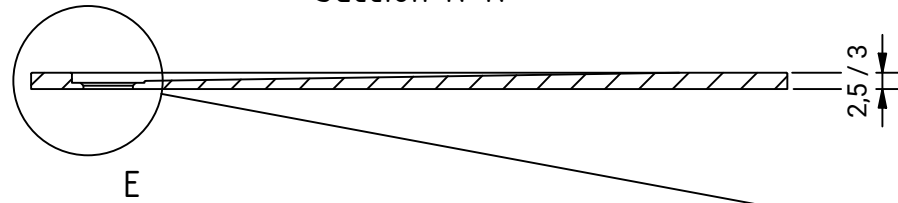

Anotaciones:

Fecha revisión

17/09/2024

Producto

Plato ducha
**IMAGINE
EVOLUTION
SLATE**

Material

GEL COAT

cms

Dibujado por equipo
técnico Zenon

Sección R-R

Detalle E

| A | B | C |
|---|-----|----|
| 100-110-120-130-140-150-160-170-180-190-200-210-220 | 70 | 15 |
| 100-110-120-130-140-150-160-170-180-190-200-210-220 | 80 | 15 |
| 100-110-120-130-140-150-160-170-180-190-200-210-220 | 90 | 15 |
| 100-110-120-130-140-150-160-170-180-190-200-210-220 | 100 | 15 |