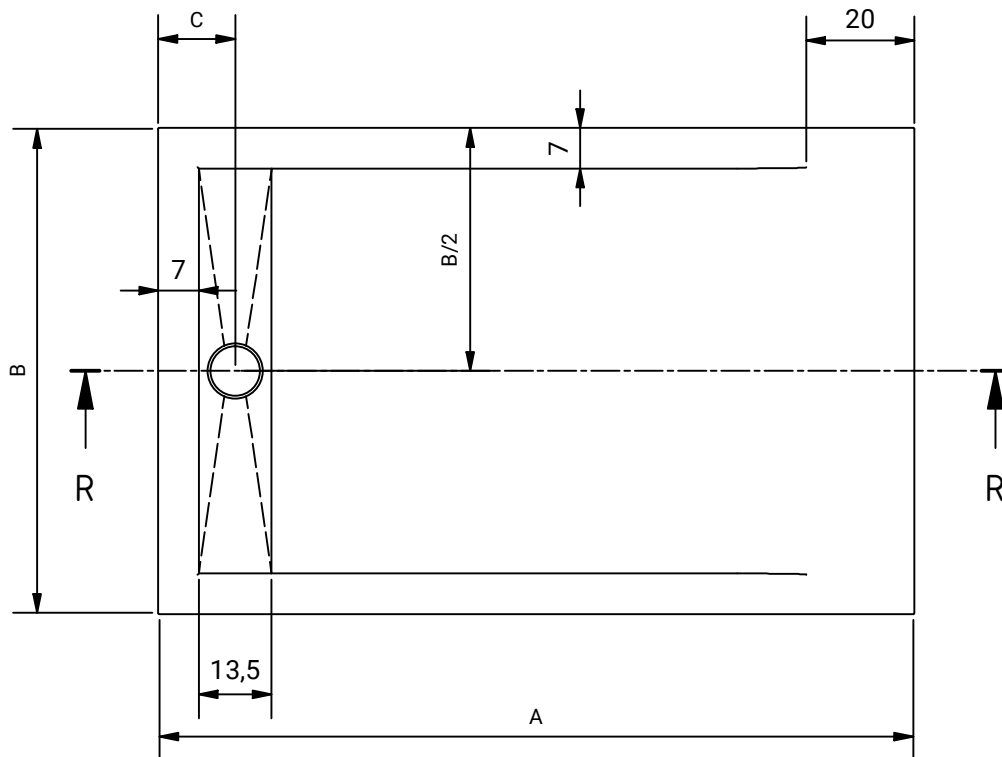

Anotaciones:

Fecha revisión

17/09/2024

Producto

Plato ducha
**IMAGINE
EVOLUTION
SLATE**

Material

GEL COAT

cms

Dibujado por equipo
técnico Zenon

Sección R-R

Detalle E

| A | B | C |
|---|-----|----|
| 100-110-120-130-140-150-160-170-180-190-200-210-220 | 70 | 15 |
| 100-110-120-130-140-150-160-170-180-190-200-210-220 | 80 | 15 |
| 100-110-120-130-140-150-160-170-180-190-200-210-220 | 90 | 15 |
| 100-110-120-130-140-150-160-170-180-190-200-210-220 | 100 | 15 |